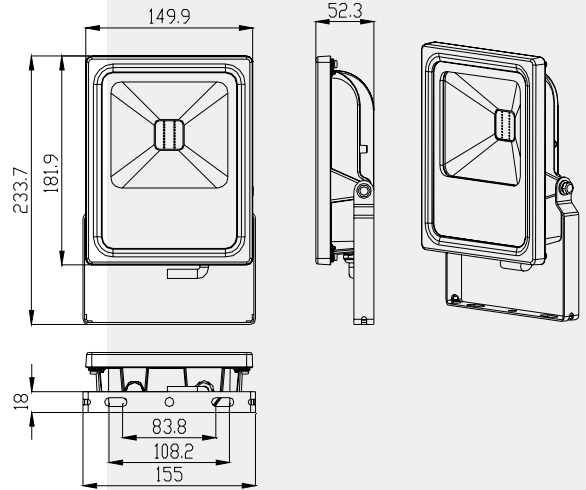

PRR-20W-07(ID:TA-RF)

PRR-30W-07(ID:TA-RF)

PRR-60W-07(ID:TA-RF)

Especificaciones Técnicas del Producto

POTENCIA	10W	20W	30W	60W
MODELO	PRR-10W-07(ID:TA-RF)	PRR-20W-07(ID:TA-RF)	PRR-30W-07(ID:TA-RF)	PRR-60W-07(ID:TA-RF)
PESO	0.55 kg	1.22 kg	2.09 kg	2.87 kg
VOLTAJE	AC100-240V			
FRECUENCIA	50/60HZ			
LEDS	RGB COB - EPISTAR			
ÁNGULO APERTURA	120°			
COLOR	RGB			
CRI	>70			
Tª FUNCIONAMIENTO	-20 ~50°C			
Tª CONSERVACIÓN	-40 ~60°C			
RANGO HUMEDAD OPERATIVA	95% Rh ó inferior(@-20°C~50°C)			
IP	65			

Especificaciones Ópticas

- Off: Apagado
- On: Encendido
- R: Cambio de color a rojo
- G: Cambio de color a verde
- B: Cambio de color a azul
- W: Cambio de color a blanco
- Flash: Cambio automático de colores, salto rápido
- Strobe: Cambio automático de colores, salto lento
- Fade: Cambio automático de colores, tono rápido
- Smooth: Cambio automático de colores, sombra lenta
- Otros botones sin letra: Mezcla de colores.

Diagrama de Control de Radio Frecuencia

Dimensiones

PRR-10W-07(ID:TA-RF)

PRR-20W-07(ID:TA-RF)

PRR-30W-07(ID:TA-RF)

PRR-60W-07(ID:TA-RF)

Información Embalaje

MODELO	CAJA			CARTON		
	CONTENIDO	MEDIDAS (mm) L*A*H	PESO BRUTO	CONTENIDO	MEDIDAS (mm) L*A*H	PESO BRUTO
PRR-10W-07(ID:TA-RF)	1 PC/BOX	165*135*70	0.57 kg	24 PC/CTN	430*350*315	15.2 kg
PRR-20W-07(ID:TA-RF)	1 PC/BOX	205*170*75	1.00 kg	16 PC/CTN	430*360*335	17.4 kg
PRR-30W-07(ID:TA-RF)	1 PC/BOX	253*220*85	1.80 kg	8 PC/CTN	460*275*375	15.8 kg
PRR-60W-07(ID:TA-RF)	1 PC/BOX	305*260*95	2.54 kg	6 PC/CTN	540*325*315	16.6 kg