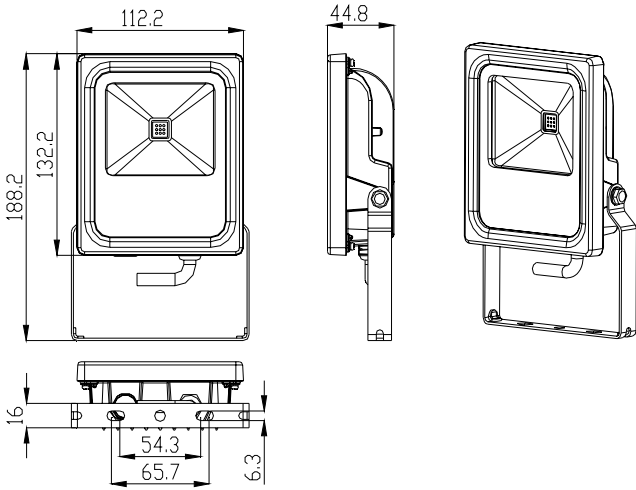

PRR-20W-07(ID:TA-RF)

PRR-30W-07(ID:TA-RF)

PRR-60W-07(ID:TA-RF)

Especificaciones Técnicas del Producto

POTENCIA	10W	20W	30W	60W
MODELO	PRR-10W-07(ID:TA-RF)	PRR-20W-07(ID:TA-RF)	PRR-30W-07(ID:TA-RF)	PRR-60W-07(ID:TA-RF)
PESO	0.55 kg	1.22 kg	2.09 kg	2.87 kg
VOLTAJE	AC100-240V			
FRECUENCIA	50/60HZ			
LEDS	RGB COB - EPISTAR			
ÁNGULO APERTURA	120°			
COLOR	RGB			
CRI	>70			
Tª FUNCIONAMIENTO	-20 ~50°C			
Tª CONSERVACIÓN	-40 ~60°C			
RANGO HUMEDAD OPERATIVA	95% Rh ó inferior(@-20°C~50°C)			
IP	65			

Diagrama de Control de Radio Frecuencia

Dimensiones

PRR-10W-07(ID:TA-RF)

PRR-20W-07(ID:TA-RF)

PRR-30W-07(ID:TA-RF)

PRR-60W-07(ID:TA-RF)

Información Embalaje

MODELO	CAJA			CARTON		
	CONTENIDO	MEDIDAS (mm) L*A*H	PESO BRUTO	CONTENIDO	MEDIDAS (mm) L*A*H	PESO BRUTO
PRR-10W-07(ID:TA-RF)	1 PC/BOX	165*135*70	0.57 kg	24 PC/CTN	430*350*315	15.2 kg
PRR-20W-07(ID:TA-RF)	1 PC/BOX	205*170*75	1.00 kg	16 PC/CTN	430*360*335	17.4 kg
PRR-30W-07(ID:TA-RF)	1 PC/BOX	253*220*85	1.80 kg	8 PC/CTN	460*275*375	15.8 kg
PRR-60W-07(ID:TA-RF)	1 PC/BOX	305*260*95	2.54 kg	6 PC/CTN	540*325*315	16.6 kg