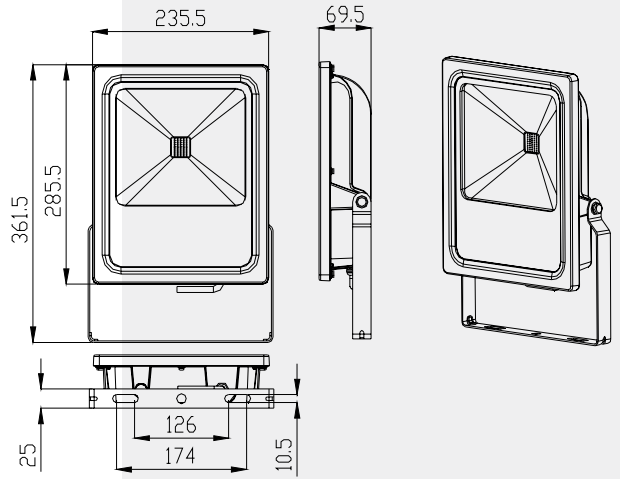

PRR-20W-07(ID:TA-RF)

PRR-30W-07(ID:TA-RF)

PRR-60W-07(ID:TA-RF)

Especificaciones Técnicas del Producto

POTENCIA	10W	20W	30W	60W
MODELO	PRR-10W-07(ID:TA-RF)	PRR-20W-07(ID:TA-RF)	PRR-30W-07(ID:TA-RF)	PRR-60W-07(ID:TA-RF)
PESO	0.55 kg	1.22 kg	2.09 kg	2.87 kg
VOLTAJE	AC100-240V			
FRECUENCIA	50/60HZ			
LEDS	RGB COB - EPISTAR			
ÁNGULO APERTURA	120°			
COLOR	RGB			
CRI	>70			
Tª FUNCIONAMIENTO	-20 ~50°C			
Tª CONSERVACIÓN	-40 ~60°C			
RANGO HUMEDAD OPERATIVA	95% Rh ó inferior(@-20°C~50°C)			
IP	65			

Diagrama de Control de Radio Frecuencia

Dimensiones

PRR-10W-07(ID:TA-RF)

PRR-20W-07(ID:TA-RF)

PRR-30W-07(ID:TA-RF)

PRR-60W-07(ID:TA-RF)

Información Embalaje

MODELO	CAJA			CARTON		
	CONTENIDO	MEDIDAS (mm) L*A*H	PESO BRUTO	CONTENIDO	MEDIDAS (mm) L*A*H	PESO BRUTO
PRR-10W-07(ID:TA-RF)	1 PC/BOX	165*135*70	0.57 kg	24 PC/CTN	430*350*315	15.2 kg
PRR-20W-07(ID:TA-RF)	1 PC/BOX	205*170*75	1.00 kg	16 PC/CTN	430*360*335	17.4 kg
PRR-30W-07(ID:TA-RF)	1 PC/BOX	253*220*85	1.80 kg	8 PC/CTN	460*275*375	15.8 kg
PRR-60W-07(ID:TA-RF)	1 PC/BOX	305*260*95	2.54 kg	6 PC/CTN	540*325*315	16.6 kg