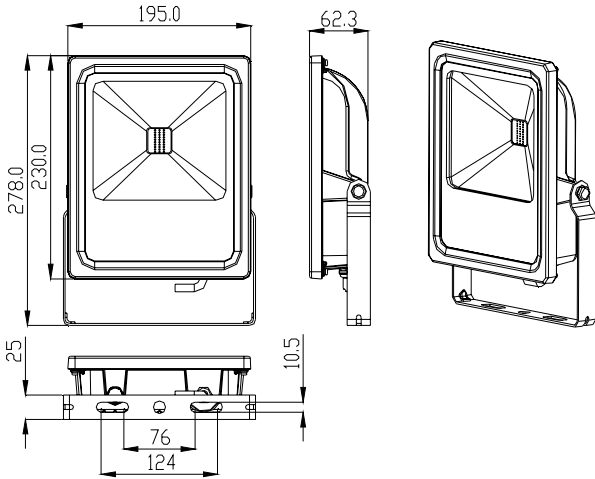

PRR-20W-07(ID:TA-RF)

PRR-30W-07(ID:TA-RF)

PRR-60W-07(ID:TA-RF)

Especificaciones Técnicas del Producto

POTENCIA	10W	20W	30W	60W
MODELO	PRR-10W-07(ID:TA-RF)	PRR-20W-07(ID:TA-RF)	PRR-30W-07(ID:TA-RF)	PRR-60W-07(ID:TA-RF)
PESO	0.55 kg	1.22 kg	2.09 kg	2.87 kg
VOLTAJE	AC100-240V			
FRECUENCIA	50/60HZ			
LEDS	RGB COB - EPISTAR			
ÁNGULO APERTURA	120°			
COLOR	RGB			
CRI	>70			
Tª FUNCIONAMIENTO	-20 ~50°C			
Tª CONSERVACIÓN	-40 ~60°C			
RANGO HUMEDAD OPERATIVA	95% Rh ó inferior(@-20°C~50°C)			
IP	65			

Diagrama de Control de Radio Frecuencia

Dimensiones

PRR-10W-07(ID:TA-RF)

PRR-20W-07(ID:TA-RF)

PRR-30W-07(ID:TA-RF)

PRR-60W-07(ID:TA-RF)

Información Embalaje

MODELO	CAJA			CARTON		
	CONTENIDO	MEDIDAS (mm) L*A*H	PESO BRUTO	CONTENIDO	MEDIDAS (mm) L*A*H	PESO BRUTO
PRR-10W-07(ID:TA-RF)	1 PC/BOX	165*135*70	0.57 kg	24 PC/CTN	430*350*315	15.2 kg
PRR-20W-07(ID:TA-RF)	1 PC/BOX	205*170*75	1.00 kg	16 PC/CTN	430*360*335	17.4 kg
PRR-30W-07(ID:TA-RF)	1 PC/BOX	253*220*85	1.80 kg	8 PC/CTN	460*275*375	15.8 kg
PRR-60W-07(ID:TA-RF)	1 PC/BOX	305*260*95	2.54 kg	6 PC/CTN	540*325*315	16.6 kg