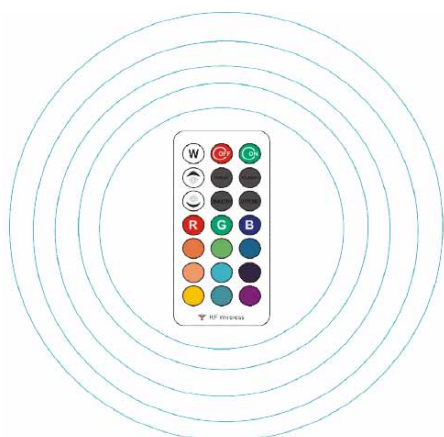

Especificaciones Técnicas del Producto

POTENCIA	10W	20W	30W	60W
MODELO	PRR-10W-07(ID:TA-RF)	PRR-20W-07(ID:TA-RF)	PRR-30W-07(ID:TA-RF)	PRR-60W-07(ID:TA-RF)
PESO	0.55 kg	1.22 kg	2.09 kg	2.87 kg
VOLTAJE	AC100-240V			
FRECUENCIA	50/60HZ			
LEDS	RGB COB - EPISTAR			
ÁNGULO APERTURA	120°			
COLOR	RGB			
CRI	>70			
Tª FUNCIONAMIENTO	-20 ~50°C			
Tª CONSERVACIÓN	-40 ~60°C			
RANGO HUMEDAD OPERATIVA	95% Rh ó inferior(@-20°C~50°C)			
IP	65			

Especificaciones Ópticas

- Off: Apagado
- On: Encendido
- R: Cambio de color a rojo
- G: Cambio de color a verde
- B: Cambio de color a azul
- W: Cambio de color a blanco
- Flash: Cambio automático de colores, salto rápido
- Strobe: Cambio automático de colores, salto lento
- Fade: Cambio automático de colores, tono rápido
- Smooth: Cambio automático de colores, sombra lenta
- Otros botones sin letra: Mezcla de colores.

Diagrama de Control de Radio Frecuencia